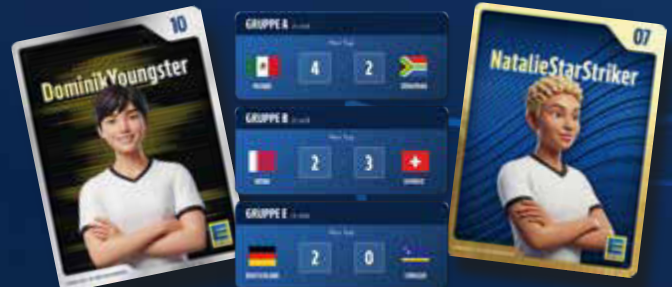

1.69

Giotto
Haselnuss
Mini-Gebäckkugeln
oder **Raffaello**
weiße Mandel in
feiner Milchcreme
je 4x38,7/150g Packung
1kg=19.32/19.93

2.99

MIT ZUM SUPERFAN

Werde beim Tippspiel zum **Superfan**:
Sichere dir Länderspieltickets, ein signiertes Heimtrikot der
Männer-Nationalmannschaft oder einen signierten adidas Trionda
League Ball und erstelle deine persönliche FanCard.